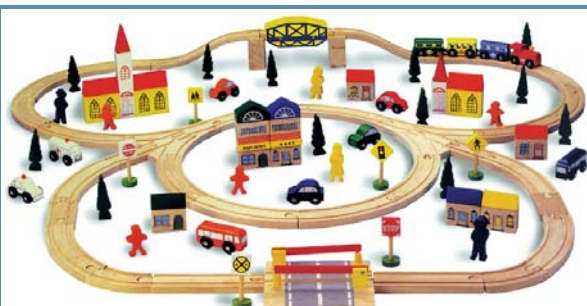

Referência
B366170
DESIGNAÇÃO
COMBOIO MADEIRA-GIGANTE C/102-2007
Idade recomendada: + 3 anos.